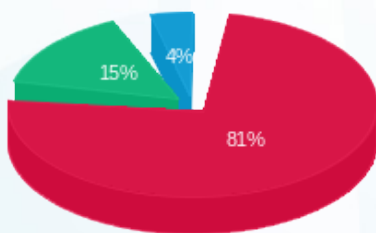

10/09/21 תאריך הפקה:
31/08/21 תאריך קריאה נוכחית:
30/08/21 תאריך קריאה קודמת:

שם דייר: הום סנטר - עולם ייצור
שם אתר: שער הכרמל

לקוח/ה נכבד/ה, אנו מתכבדים להגיש את חישוב צריכת החשמל לתקופה 31/08/21 - 30/08/21:

הום סנטר - עולם ייצור - 1 - 11103624 (3x800)

סה"כ לתשלום	מחיר לקוט"ש בא"ג	סה"כ צריכה בקוט"ש	קריאה נוכחית	קריאה קודמת	סוג צריכה	סוג תעריף
			31/08/21	30/08/21		פרטי חשבון עבור תאריכים:
123.31 ₪	96.41	127.90	194.40	66.50	פסגה	777
23.31 ₪	45.00	51.80	94.60	42.80	גבע	778
6.38 ₪	31.59	20.20	66.20	46.00	שפל	779

סה"כ לדייר:

שיא ביקוש	סה"כ	שפל	גבע	פסגה
0.72	199.90	20.20	51.80	127.90
	153.00 ₪	6.38 ₪	23.31 ₪	123.31 ₪

סה"כ צריכה
סה"כ לתשלום

211.60 ₪	תשלום קבוע	
9.74 ₪	תשלום עבור גודל חיבור בKVA (3x800)	
374.34 ₪	סה"כ לתשלום	לא כולל מע"מ

התפלגות חיוב בש"ח לפי תעו"ז