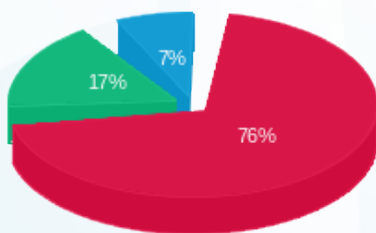

10/09/21 תאריך הפקה:
31/08/21 תאריך קריאה נוכחית:
01/08/21 תאריך קריאה קודמת:

שם דייר: הום סנטר - עולם ייצור
שם אתר: שער הכרמל

לקוח/ה נכבד/ה, אנו מתכבדים להגיש את חישוב צריכת החשמל לתקופה 01/08/21 - 31/08/21:

הום סנטר - עולם ייצור - 1 - 11103624 (3x800)

סוג תעריף	סוג צריכה	קריאה קודמת	קריאה נוכחית	סה"כ צריכה בקוט"ש	מחיר לקוט"ש בא"ג	סה"כ לתשלום
פרטי חשבון עבור תאריכים:						
777	פסגה	01/08/21	31/08/21	188.70	96.41	181.93 ₪
778	גבע	3.90	94.60	90.70	45.00	40.82 ₪
779	שפל	9.30	66.20	56.90	31.59	17.97 ₪

סה"כ לדייר:

פסגה	גבע	שפל	סה"כ	שיא ביקוש
188.70	90.70	56.90	336.30	0.72
181.93 ₪	40.82 ₪	17.97 ₪	240.72 ₪	

סה"כ צריכה
סה"כ לתשלום

211.60 ₪	תשלום קבוע	
150.96 ₪	תשלום עבור גודל חיבור בKVA (3x800)	
603.28 ₪	סה"כ לתשלום	לא כולל מע"מ

התפלגות חיוב בש"ח לפי תעו"ז