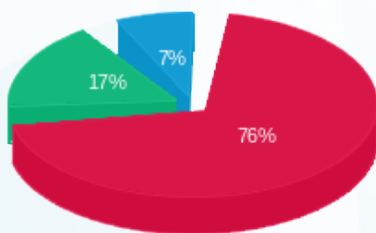

10/09/21 תאריך הפקה:
31/08/21 תאריך קריאה נוכחית:
01/08/21 תאריך קריאה קודמת:

שם דייר: הום סנטר - עולם ייצור
שם אתר: שער הכרמל

לקוח/ה נכבד/ה, אנו מתכבדים להגיש את חישוב צריכת החשמל לתקופה 01/08/21 - 31/08/21:

הום סנטר - עולם ייצור - 1 - 11103624 (3x800)

סה"כ לתשלום	מחיר לקוט"ש בא"ג	סה"כ צריכה בקוט"ש	קריאה נוכחית	קריאה קודמת	סוג צריכה	סוג תעריף
			31/08/21	01/08/21		פרטי חשבון עבור תאריכים:
181.93 ₪	96.41	188.70	194.40	5.70	פסגה	777
40.82 ₪	45.00	90.70	94.60	3.90	גבע	778
17.97 ₪	31.59	56.90	66.20	9.30	שפל	779

סה"כ לדייר:

שיא ביקוש	סה"כ	שפל	גבע	פסגה
0.72	336.30	56.90	90.70	188.70
	240.72 ₪	17.97 ₪	40.82 ₪	181.93 ₪

סה"כ צריכה
סה"כ לתשלום

211.60 ₪	תשלום קבוע	
150.96 ₪	תשלום עבור גודל חיבור בKVA (3x800)	
603.28 ₪	סה"כ לתשלום	לא כולל מע"מ

התפלגות חיוב בש"ח לפי תעו"ז