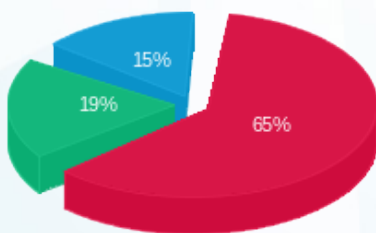

10/09/21 תאריך הפקה:
31/08/21 תאריך קריאה נוכחית:
01/08/21 תאריך קריאה קודמת:

שם דייר: הום סנטר - עולם ייצור
שם אתר: שער הכרמל

לקוח/ה נכבד/ה, אנו מתכבדים להגיש את חישוב צריכת החשמל לתקופה 01/08/21 - 31/08/21:

הום סנטר - עולם ייצור - 1 - 11103624 (3x800)

סוג תעריף	סוג צריכה	קריאה קודמת	קריאה נוכחית	סה"כ צריכה בקוט"ש	מחיר לקוט"ש בא"ג	סה"כ לתשלום
פרטי חשבון עבור תאריכים:						
777	פסגה	01/08/21	31/08/21	7,335.32	96.41	7,071.98 ₪
778	גבע	0.00	4,666.33	4,666.33	45.00	2,099.85 ₪
779	שפל	0.00	5,147.69	5,147.69	31.59	1,626.16 ₪

סה"כ לדייר:

פסגה	גבע	שפל	סה"כ	שיא ביקוש
7,335.32	4,666.33	5,147.69	17,149.34	0.72
7,071.98 ₪	2,099.85 ₪	1,626.16 ₪	10,797.99 ₪	

סה"כ צריכה
סה"כ לתשלום

211.60 ₪	תשלום קבוע	
150.96 ₪	תשלום עבור גודל חיבור בKVA (3x800)	
11,160.55 ₪	סה"כ לתשלום	לא כולל מע"מ

התפלגות חיוב בש"ח לפי תעו"ז