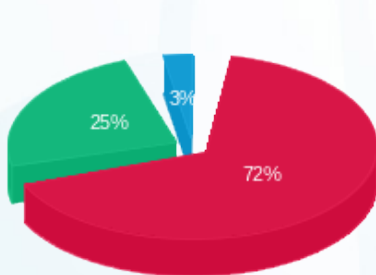

12/09/21 תאריך הפקה:
31/08/21 תאריך קריאה נוכחית:
01/08/21 תאריך קריאה קודמת:

שם דייר: **משולש קומת גלריה מכונת קידוח
שם אתר: מרכז עזריאלי תל אביב

לקוח/ה נכבד/ה, אנו מתכבדים להגיש את חישוב צריכת החשמל לתקופה 01/08/21 - 31/08/21:

משולש קומת גלריה מכונת קידוח - 1 - 20065406(3x630)

סוג תעריף	סוג צריכה	קריאה קודמת	קריאה נוכחית	סה"כ צריכה בקוט"ש	מחיר לקוט"ש בא"ג	סה"כ לתשלום
פרטי חשבון עבור תאריכים:						
777	פסגה	01/08/21	31/08/21	678.00	96.41	₪ 653.66
778	גבע	0.00	502.20	502.20	45.00	₪ 225.99
779	שפל	0.00	85.20	85.20	31.59	₪ 26.91

סה"כ לדייר:

פסגה	גבע	שפל	סה"כ	שיא ביקוש
678.00	502.20	85.20	1,265.40	1,178.27
₪ 653.66	₪ 225.99	₪ 26.91	₪ 906.56	

סה"כ צריכה
סה"כ לתשלום

211.60	תשלום קבוע	
118.88	תשלום עבור גודל חיבור בKVA (3x630)	
1,237.05	סה"כ לתשלום	לא כולל מע"מ

התפלגות חיוב בש"ח לפי תע"ז