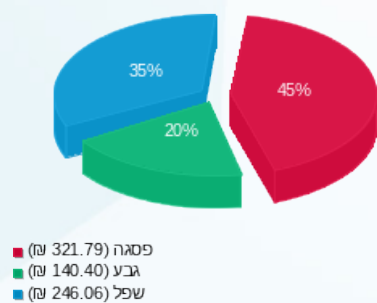

12/09/21 תאריך הפקה:
31/08/21 תאריך קריאה נוכחית:
01/08/21 תאריך קריאה קודמת:

שם דייר: עגול קומה 10 אי.בי.אס
שם אתר: מרכז עזריאלי תל אביב

לקוח/ה נכבד/ה, אנו מתכבדים להגיש את חישוב צריכת החשמל לתקופה 01/08/21 - 31/08/21:

עגול קומה 10 אי.בי.אס - 2 - 00019443(3x400)

סוג תעריף	סוג צריכה	קריאה קודמת	קריאה נוכחית	סה"כ צריכה בקוט"ש	מחיר לקוט"ש בא"ג	סה"כ לתשלום
			31/08/21	01/08/21	פרטי חשבון עבור תאריכים:	
777	פסגה	709,635.93	709,901.90	265.97	96.41	256.42 ₪
778	גבע	553,514.86	553,790.85	275.99	45.00	124.20 ₪
779	שפל	668,758.86	669,443.39	684.53	31.59	216.24 ₪

מ"א

סוג תעריף	סוג צריכה	קריאה קודמת	קריאה נוכחית	סה"כ צריכה בקוט"ש	מחיר לקוט"ש בא"ג	סה"כ לתשלום
			31/08/21	01/08/21	פרטי חשבון עבור תאריכים:	
777	פסגה			67.806	96.41	65.37 ₪
778	גבע			36.010	45.00	16.20 ₪
779	שפל			94.396	31.59	29.82 ₪

סה"כ לדירה:

פסגה	גבע	שפל	סה"כ	שיא ביקוש
333.77	312.00	778.92	1,424.70	4.25
₪ 321.79	₪ 140.40	₪ 246.06	₪ 708.25	

סה"כ צריכה
סה"כ לתשלום

211.60 ₪	תשלום קבוע	
75.48 ₪	תשלום עבור גודל חיבור בKVA (3x400)	
995.33 ₪	סה"כ לתשלום	לא כולל מע"מ

התפלגות חיוב בש"ח לפי תע"ז