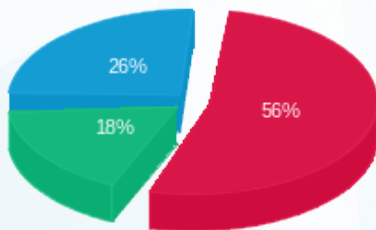

12/09/21 תאריך הפקה:
31/08/21 תאריך קריאה נוכחית:
01/08/21 תאריך קריאה קודמת:

שם דייר: עגול קומה 49 מרכז מבקרים חיוני
שם אתר: מרכז עזריאלי תל אביב

לקוח/ה נכבד/ה, אנו מתכבדים להגיש את חישוב צריכת החשמל לתקופה 01/08/21 - 31/08/21:

עגול קומה 49 מרכז מבקרים חיוני - 6 - 00015934(3x25)

סוג תעריף	סוג צריכה	קריאה קודמת	קריאה נוכחית	סה"כ צריכה בקוט"ש	מחיר לקוט"ש בא"ג	סה"כ לתשלום
פרטי חשבון עבור תאריכים:						
777	פסגה	01/08/21	31/08/21	307.27	96.41	296.24 ₪
778	גבע	15,360.63	15,569.03	208.40	45.00	93.78 ₪
779	שפל	40,714.33	41,151.80	437.47	31.59	138.20 ₪

סה"כ לדייר:

פסגה	גבע	שפל	סה"כ	שיא ביקוש
307.27	208.40	437.47	953.14	2.21
296.24 ₪	93.78 ₪	138.20 ₪	528.21 ₪	

סה"כ צריכה
סה"כ לתשלום

211.60 ₪	תשלום קבוע	
4.72 ₪	תשלום עבור גודל חיבור בKVA (3x25)	
744.53 ₪	סה"כ לתשלום	לא כולל מע"מ

התפלגות חיוב בש"ח לפי תע"ז