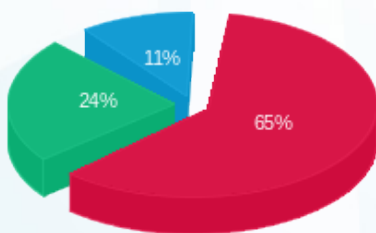

12/09/21 תאריך הפקה:
11/09/21 תאריך קריאה נוכחית:
01/09/21 תאריך קריאה קודמת:

שם דייר: הום סנטר - עולם ייצור
שם אתר: שער הכרמל

לקוח/ה נכבד/ה, אנו מתכבדים להגיש את חישוב צריכת החשמל לתקופה 01/09/21 - 11/09/21:

הום סנטר - עולם ייצור - 1 - 11103624 (3x800)

סוג תעריף	סוג צריכה	קריאה קודמת	קריאה נוכחית	סה"כ צריכה בקוט"ש	מחיר לקוט"ש בא"ג	סה"כ לתשלום
פרטי חשבון עבור תאריכים:						
777	פסגה	01/09/21	11/09/21	3,885.30	43.79	1,701.37 ₪
778	גבע	94.60	1,819.80	1,725.20	36.65	632.29 ₪
779	שפל	66.20	1,016.70	950.50	30.60	290.85 ₪

סה"כ לדייר:

פסגה	גבע	שפל	סה"כ	שיא ביקוש
3,885.30	1,725.20	950.50	6,561.00	0.72
1,701.37 ₪	632.29 ₪	290.85 ₪	2,624.51 ₪	

סה"כ צריכה
סה"כ לתשלום

211.60 ₪	תשלום קבוע	
53.57 ₪	תשלום עבור גודל חיבור בKVA (3x800)	
2,889.68 ₪	סה"כ לתשלום	לא כולל מע"מ

התפלגות חיוב בש"ח לפי תעו"ז