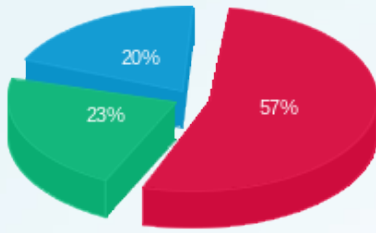

**סה"כ לדייר:**

פסגה	גבע	שפל	סה"כ	שיא ביקוש
2,419.80	2,103.50	2,595.30	7,118.60	262.33
₪ 2,332.93	₪ 946.58	₪ 819.86	₪ 4,099.36	

סה"כ צריכה  
 סה"כ לתשלום

211.60 ₪	<b>תשלום קבוע</b>	
94.92 ₪	<b>תשלום עבור גודל חיבור בKVA (3x503)</b>	
4,405.88 ₪	<b>סה"כ לתשלום</b>	<b>לא כולל מע"מ</b>

התפלגות חיוב בש"ח לפי תעו"ז

■ פסגה (2,332.93 ש"ח)  
■ גבע (946.58 ש"ח)  
■ שפל (819.86 ש"ח)

הסטוריית צריכה בקוט"ש