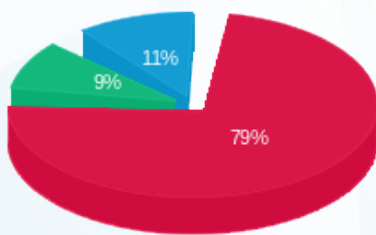

13/09/21 תאריך הפקה:
31/08/21 תאריך קריאה נוכחית:
01/08/21 תאריך קריאה קודמת:

שם דייר: גורניצקי מחסן
שם אתר: מאזדה 2

לקוח/ה נכבד/ה, אנו מתכבדים להגיש את חישוב צריכת החשמל לתקופה 01/08/21 - 31/08/21:

גורניצקי מחסן - 1 - 18110020(0x0)

סה"כ לתשלום	מחיר לקוט"ש בא"ג	סה"כ צריכה בקוט"ש	קריאה נוכחית	קריאה קודמת	סוג צריכה	סוג תעריף
			31/08/21	01/08/21		פרטי חשבון עבור תאריכים:
₪ 63.73	96.41	66.10	307.20	241.10	פסגה	777
₪ 7.52	45.00	16.70	123.10	106.40	גבע	778
₪ 9.16	31.59	29.00	242.30	213.30	שפל	779

סה"כ לדיר:

שיא ביקוש	סה"כ	שפל	גבע	פסגה
1.82	111.80	29.00	16.70	66.10
	₪ 80.40	₪ 9.16	₪ 7.52	₪ 63.73

סה"כ צריכה
סה"כ לתשלום

₪ 0.00	תשלום קבוע	
₪ 0.00	תשלום עבור גודל חיבור בKVA (0x0)	
₪ 80.40	סה"כ לתשלום	לא כולל מע"מ

התפלגות חיוב בש"ח לפי תעו"ז