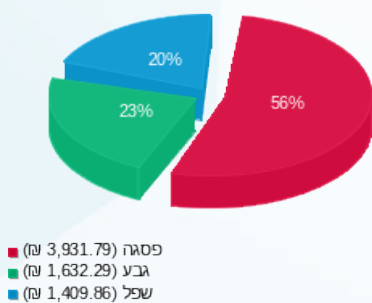

סה"כ לדירה:

פסגה	גבע	שפל	סה"כ	שיא ביקוש
4,078.20	3,627.30	4,463.00	12,168.50	29.98
₪ 3,931.79	₪ 1,632.29	₪ 1,409.86	₪ 6,973.94	

סה"כ צריכה

סה"כ לתשלום

₪ 300.00	תשלום קבוע	
₪ 59.06	תשלום עבור גודל חיבור בKVA (3x313)	
₪ 7,333.00	סה"כ לתשלום	לא כולל מע"מ

התפלגות חיוב בש"ח לפי תע"ז

הסטוריית צריכה בקוט"ש