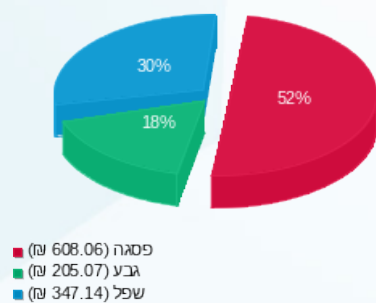

13/09/21 תאריך הפקה:
31/08/21 תאריך קריאה נוכחית:
01/08/21 תאריך קריאה קודמת:

שם דייר: מיינדספייס קומה 07
שם אתר: מאזדה 2

לקוח/ה נכבד/ה, אנו מתכבדים להגיש את חישוב צריכת החשמל לתקופה 01/08/21 - 31/08/21:

מיינדספייס קומה 07 בלתי חיוני - 1 - 17313079 (3x200)

סוג תעריף	סוג צריכה	קריאה קודמת	קריאה נוכחית	סה"כ צריכה בקוט"ש	מחיר לקוט"ש בא"ג	סה"כ לתשלום
פרטי חשבון עבור תאריכים:			01/08/21	31/08/21		
777	פסגה	5,050.70	5,599.80	549.10	96.41	529.39 ₪
778	גבע	2,207.50	2,582.30	374.80	45.00	168.66 ₪
779	שפל	9,663.60	10,530.40	866.80	31.59	273.82 ₪

מיינדספייס קומה 07 חיוני - 1 - 17313465 (3x25)

סוג תעריף	סוג צריכה	קריאה קודמת	קריאה נוכחית	סה"כ צריכה בקוט"ש	מחיר לקוט"ש בא"ג	סה"כ לתשלום
פרטי חשבון עבור תאריכים:			01/08/21	31/08/21		
777	פסגה	740.50	822.10	81.60	96.41	78.67 ₪
778	גבע	380.50	461.40	80.90	45.00	36.41 ₪
779	שפל	1,052.30	1,284.40	232.10	31.59	73.32 ₪

סה"כ לדירה:

פסגה	גבע	שפל	סה"כ	שיא ביקוש
630.70	455.70	1,098.90	2,185.30	105.48
₪ 608.06	₪ 205.07	₪ 347.14	₪ 1,160.27	

סה"כ צריכה
סה"כ לתשלום

300.00 ₪	תשלום קבוע	
42.46 ₪	תשלום עבור גודל חיבור בKVA (3x225)	
1,502.72 ₪	סה"כ לתשלום	לא כולל מע"מ

התפלגות חיוב בש"ח לפי תע"ז