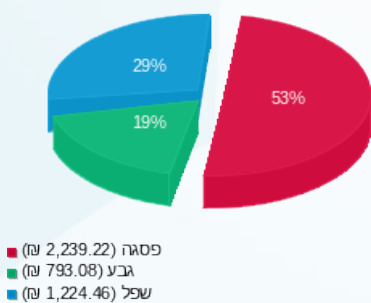

13/09/21 תאריך הפקה:
31/08/21 תאריך קריאה נוכחית:
01/08/21 תאריך קריאה קודמת:

שם דייר: מיינדספייס קומה 08
שם אתר: מאזדה 2

לקוח/ה נכבד/ה, אנו מתכבדים להגיש את חישוב צריכת החשמל לתקופה 01/08/21 - 31/08/21:

מיינדספייס קומה 08 בלתי חיוני - 1 - 17313080 (3x200)

סוג תעריף	סוג צריכה	קריאה קודמת	קריאה נוכחית	סה"כ צריכה בקוט"ש	מחיר לקוט"ש בא"ג	סה"כ לתשלום
פרטי חשבון עבור תאריכים:			01/08/21	31/08/21		
777	פסגה	9,185.30	11,308.40	2,123.10	96.41	2,046.88 ₪
778	גבע	3,811.50	5,378.30	1,566.80	45.00	705.06 ₪
779	שפל	13,616.40	16,948.90	3,332.50	31.59	1,052.74 ₪

מיינדספייס קומה 08 חיוני - 1 - 17313466 (3x25)

סוג תעריף	סוג צריכה	קריאה קודמת	קריאה נוכחית	סה"כ צריכה בקוט"ש	מחיר לקוט"ש בא"ג	סה"כ לתשלום
פרטי חשבון עבור תאריכים:			01/08/21	31/08/21		
777	פסגה	673.20	872.70	199.50	96.41	192.34 ₪
778	גבע	359.20	554.80	195.60	45.00	88.02 ₪
779	שפל	1,090.80	1,634.40	543.60	31.59	171.72 ₪

סה"כ לדירה:

פסגה	גבע	שפל	סה"כ	שיא ביקוש
2,322.60	1,762.40	3,876.10	7,961.10	93.48
2,239.22 ₪	793.08 ₪	1,224.46 ₪	4,256.76 ₪	

300.00 ₪	תשלום קבוע	
42.46 ₪	תשלום עבור גודל חיבור בKVA (3x225)	
4,599.22 ₪	סה"כ לתשלום	לא כולל מע"מ

התפלגות חיוב בש"ח לפי תע"ז