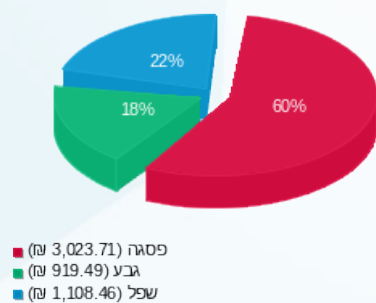

13/09/21 תאריך הפקה:
31/08/21 תאריך קריאה נוכחית:
01/08/21 תאריך קריאה קודמת:

שם דייר: מיינדספייס קומה 09
שם אתר: מאזדה 2

לקוח/ה נכבד/ה, אנו מתכבדים להגיש את חישוב צריכת החשמל לתקופה 01/08/21 - 31/08/21:

מיינדספייס קומה 09 בלתי חיוני - 1 - 17312659 (3x200)

סוג תעריף	סוג צריכה	קריאה קודמת	קריאה נוכחית	סה"כ צריכה בקוט"ש	מחיר לקוט"ש בא"ג	סה"כ לתשלום
פרטי חשבון עבור תאריכים:			01/08/21	31/08/21		
777	פסגה	17,211.20	20,194.80	2,983.60	96.41	2,876.49 ₪
778	גבע	5,870.30	7,764.60	1,894.30	45.00	852.44 ₪
779	שפל	16,251.20	19,350.20	3,099.00	31.59	978.97 ₪

מיינדספייס קומה 09 חיוני - 1 - 17313529 (3x25)

סוג תעריף	סוג צריכה	קריאה קודמת	קריאה נוכחית	סה"כ צריכה בקוט"ש	מחיר לקוט"ש בא"ג	סה"כ לתשלום
פרטי חשבון עבור תאריכים:			01/08/21	31/08/21		
777	פסגה	1,067.50	1,220.20	152.70	96.41	147.22 ₪
778	גבע	557.20	706.20	149.00	45.00	67.05 ₪
779	שפל	1,492.90	1,902.80	409.90	31.59	129.49 ₪

סה"כ לדירה:

פסגה	גבע	שפל	סה"כ	שיא ביקוש
3,136.30	2,043.30	3,508.90	8,688.50	61.16
₪ 3,023.71	₪ 919.49	₪ 1,108.46	₪ 5,051.65	

סה"כ צריכה
סה"כ לתשלום

₪ 300.00	תשלום קבוע	
₪ 42.46	תשלום עבור גודל חיבור בKVA (3x225)	
₪ 5,394.11	סה"כ לתשלום	לא כולל מע"מ

התפלגות חיוב בש"ח לפי תע"ז