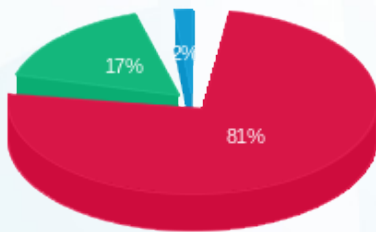

13/09/21 תאריך הפקה:
22/08/21 תאריך קריאה נוכחית:
23/07/21 תאריך קריאה קודמת:

שם דייר: קומה 04 יח. 406 גיל טרויגוט
שם אתר: מגדל ירון מילר

לקוח/ה נכבד/ה, אנו מתכבדים להגיש את חישוב צריכת החשמל לתקופה 22/08/21 - 23/07/21:

קומה 04 יח. 406 גיל טרויגוט - 11 - 18029640 (3x25)

סוג תעריף	סוג צריכה	קריאה קודמת	קריאה נוכחית	סה"כ צריכה בקוט"ש	מחיר לקוט"ש בא"ג	סה"כ לתשלום
פרטי חשבון עבור תאריכים:						
777	פסגה	23/07/21	22/08/21	23.00	96.41	22.17 ₪
778	גבע	18.65	28.95	10.30	45.00	4.64 ₪
779	שפל	10.45	12.05	1.60	31.59	0.51 ₪

סה"כ לדייר:

פסגה	גבע	שפל	סה"כ	שיא ביקוש
23.00	10.30	1.60	34.90	2.11
22.17 ₪	4.64 ₪	0.51 ₪	27.31 ₪	

סה"כ צריכה
סה"כ לתשלום

30.00 ₪	תשלום קבוע	התשלום הקבוע יכול להשתנות בהתאם לגובה הצריכה השנתית ולשיטת החישוב
4.72 ₪	תשלום עבור גודל חיבור בKVA (3x25)	
62.03 ₪	סה"כ לתשלום	לא כולל מע"מ

התפלגות חיוב בש"ח לפי תעו"ז