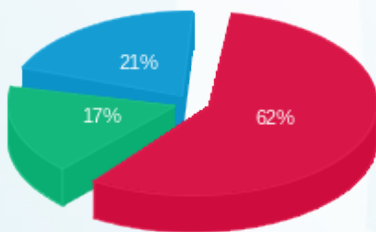

מלונות חדש - 9 - 16045542(0x0)

סוג תעריף	סוג צריכה	קריאה קודמת	קריאה נוכחית	סה"כ צריכה בקוט"ש	מחיר לקוט"ש בא"ג	סה"כ לתשלום
777	פסגה	95,383.20	95,525.20	142.00	96.41	136.90 ₪
778	גבע	33,425.20	33,551.60	126.40	45.00	56.88 ₪
779	שפל	83,240.80	83,472.40	231.60	31.59	73.16 ₪

מלונות הנוסה - 10 - 16045542(0x0)

סוג תעריף	סוג צריכה	קריאה קודמת	קריאה נוכחית	סה"כ צריכה בקוט"ש	מחיר לקוט"ש בא"ג	סה"כ לתשלום
פרטי חשבון עבור תאריכים:						
		09/06/21	30/06/21			
777	פסגה	5,793.30	5,897.70	104.40	43.79	45.72 ₪
778	גבע	1,830.60	1,847.05	16.45	36.65	6.03 ₪
779	שפל	4,266.50	4,307.45	40.95	30.60	12.53 ₪
פרטי חשבון עבור תאריכים:						
		01/07/21	07/07/21			
777	פסגה	5,897.70	5,922.65	24.95	96.41	24.05 ₪
778	גבע	1,847.05	1,860.45	13.40	45.00	6.03 ₪
779	שפל	4,307.45	4,325.30	17.85	31.59	5.64 ₪

סה"כ לדירה:

פסגה	גבע	שפל	סה"כ	שיא ביקוש
2,244.35	884.15	1,421.90	4,550.40	13.70
1,314.44 ₪	367.01 ₪	442.72 ₪	2,124.16 ₪	

סה"כ צריכה
סה"כ לתשלום

211.60 ₪	תשלום קבוע	
62.31 ₪	תשלום עבור גודל חיבור בKVA (3x353)	
2,398.08 ₪	סה"כ לתשלום	לא כולל מע"מ

התפלגות חיוב בש"ח לפי תעו"ז