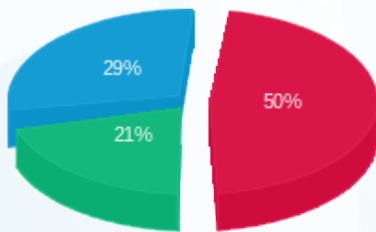

14/09/21 תאריך הפקה:
31/08/21 תאריך קריאה נוכחית:
01/08/21 תאריך קריאה קודמת:

שם דייר: *קומה 02 - מאור וכח MAX
שם אתר: מגדל אלייד

לקוח/ה נכבד/ה, אנו מתכבדים להגיש את חישוב צריכת החשמל לתקופה 01/08/21 - 31/08/21:

קומה 02 - מאור וכח 4 - (3x220.3) MAX

סוג תעריף	סוג צריכה	קריאה קודמת	קריאה נוכחית	סה"כ צריכה בקוט"ש	מחיר לקוט"ש בא"ג	סה"כ לתשלום
פרטי חשבון עבור תאריכים:						
777	פסגה	01/08/21	31/08/21	293.40	96.41	282.87 ₪
778	גבע	3,088.50	3,354.50	266.00	45.00	119.70 ₪
779	שפל	8,315.80	8,845.80	530.00	31.59	167.43 ₪

סה"כ לדייר:

פסגה	גבע	שפל	סה"כ	שיא ביקוש
293.40	266.00	530.00	1,089.40	7.00
282.87 ₪	119.70 ₪	167.43 ₪	569.99 ₪	

סה"כ צריכה
סה"כ לתשלום

211.60 ₪	תשלום קבוע	
41.57 ₪	תשלום עבור גודל חיבור בKVA (3x220.3)	
823.16 ₪	סה"כ לתשלום	לא כולל מע"מ

התפלגות חיוב בש"ח לפי תעו"ז