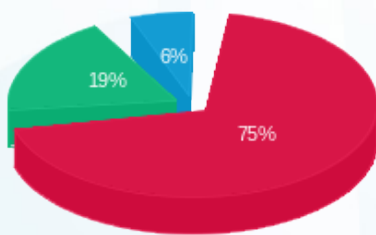

14/09/21 תאריך הפקה:
31/08/21 תאריך קריאה נוכחית:
01/08/21 תאריך קריאה קודמת:

שם דייר: *קומה 04 - פיינקולים MAX
שם אתר: מגדל אלייד

לקוח/ה נכבד/ה, אנו מתכבדים להגיש את חישוב צריכת החשמל לתקופה 01/08/21 - 31/08/21:

קומה 04 - פיינקולים 1 - 19092929 (3x400) - MAX

סוג תעריף	סוג צריכה	קריאה קודמת	קריאה נוכחית	סה"כ צריכה בקוט"ש	מחיר לקוט"ש בא"ג	סה"כ לתשלום
פרטי חשבון עבור תאריכים:						
777	פסגה	01/08/21	31/08/21	237.20	96.41	228.68 ₪
778	גבע	774.00	903.20	129.20	45.00	58.14 ₪
779	שפל	3,011.60	3,070.00	58.40	31.59	18.45 ₪

סה"כ לדייר:

פסגה	גבע	שפל	סה"כ	שיא ביקוש
237.20	129.20	58.40	424.80	6.71
228.68 ₪	58.14 ₪	18.45 ₪	305.27 ₪	

סה"כ צריכה
סה"כ לתשלום

211.60 ₪	תשלום קבוע	
75.48 ₪	תשלום עבור גודל חיבור בKVA (3x400)	
592.35 ₪	סה"כ לתשלום	לא כולל מע"מ

התפלגות חיוב בש"ח לפי תע"ז