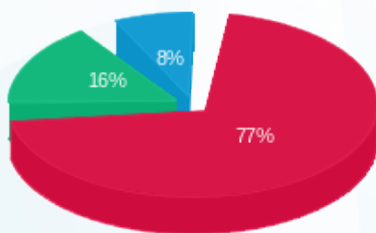

14/09/21 תאריך הפקה:
31/08/21 תאריך קריאה נוכחית:
01/08/21 תאריך קריאה קודמת:

שם דייר: *קומה 06 - פיינקולים MAX
שם אתר: מגדל אלייד

לקוח/ה נכבד/ה, אנו מתכבדים להגיש את חישוב צריכת החשמל לתקופה 01/08/21 - 31/08/21:

קומה 06 - פיינקולים 3 - 19092929 (3x400) MAX

סוג תעריף	סוג צריכה	קריאה קודמת	קריאה נוכחית	סה"כ צריכה בקוט"ש	מחיר לקוט"ש בא"ג	סה"כ לתשלום
פרטי חשבון עבור תאריכים:						
777	פסגה	01/08/21	31/08/21	179.60	96.41	173.15 ₪
778	גבע	730.40	809.60	79.20	45.00	35.64 ₪
779	שפל	2,666.80	2,722.00	55.20	31.59	17.44 ₪

סה"כ לדייר:

פסגה	גבע	שפל	סה"כ	שיא ביקוש
179.60	79.20	55.20	314.00	3.32
173.15 ₪	35.64 ₪	17.44 ₪	226.23 ₪	

סה"כ צריכה
סה"כ לתשלום

211.60 ₪	תשלום קבוע	
75.48 ₪	תשלום עבור גודל חיבור בKVA (3x400)	
513.31 ₪	סה"כ לתשלום	לא כולל מע"מ

התפלגות חיוב בש"ח לפי תע"ז