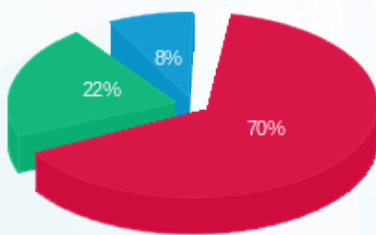

14/09/21 תאריך הפקה:
31/08/21 תאריך קריאה נוכחית:
01/08/21 תאריך קריאה קודמת:

שם דייר: *קומה 07 - פיינקולים MAX
שם אתר: מגדל אלייד

לקוח/ה נכבד/ה, אנו מתכבדים להגיש את חישוב צריכת החשמל לתקופה 01/08/21 - 31/08/21:

קומה 07 - פיינקולים 1 - 19092926 (3x250) - MAX

סה"כ לתשלום	מחיר לקוט"ש בא"ג	סה"כ צריכה בקוט"ש	קריאה נוכחית	קריאה קודמת	סוג צריכה	סוג תעריף
			31/08/21	01/08/21		פרטי חשבון עבור תאריכים:
143.07 ₪	96.41	148.40	3,541.20	3,392.80	פסגה	777
44.82 ₪	45.00	99.60	778.40	678.80	גבע	778
16.93 ₪	31.59	53.60	2,990.80	2,937.20	שפל	779

סה"כ לדייר:

שיא ביקוש	סה"כ	שפל	גבע	פסגה
1.83	301.60	53.60	99.60	148.40
	204.82 ₪	16.93 ₪	44.82 ₪	143.07 ₪

סה"כ צריכה
סה"כ לתשלום

211.60 ₪	תשלום קבוע	
47.18 ₪	תשלום עבור גודל חיבור בKVA (3x250)	
463.60 ₪	סה"כ לתשלום	לא כולל מע"מ

התפלגות חיוב בש"ח לפי תע"ז