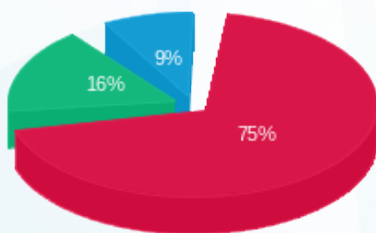

14/09/21 תאריך הפקה:
31/08/21 תאריך קריאה נוכחית:
01/08/21 תאריך קריאה קודמת:

שם דייר: *קומה 08 - פיינקולים MAX
שם אתר: מגדל אלייד

לקוח/ה נכבד/ה, אנו מתכבדים להגיש את חישוב צריכת החשמל לתקופה 01/08/21 - 31/08/21:

קומה 08 - פיינקולים 2 - 19092929 (3x250) MAX

סוג תעריף	סוג צריכה	קריאה קודמת	קריאה נוכחית	סה"כ צריכה בקוט"ש	מחיר לקוט"ש בא"ג	סה"כ לתשלום
פרטי חשבון עבור תאריכים:						
777	פסגה	01/08/21	31/08/21	127.20	96.41	122.63 ₪
778	גבע	432.80	492.80	60.00	45.00	27.00 ₪
779	שפל	1,421.60	1,466.80	45.20	31.59	14.28 ₪

סה"כ לדייר:

פסגה	גבע	שפל	סה"כ	שיא ביקוש
127.20	60.00	45.20	232.40	2.25
122.63 ₪	27.00 ₪	14.28 ₪	163.91 ₪	

סה"כ צריכה
סה"כ לתשלום

211.60 ₪	תשלום קבוע	
47.18 ₪	תשלום עבור גודל חיבור ב KVA (3x250)	
422.69 ₪	סה"כ לתשלום	לא כולל מע"מ

התפלגות חיוב בש"ח לפי תעו"ז