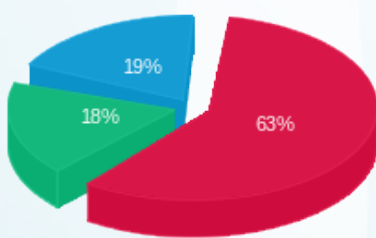

14/09/21 תאריך הפקה:
02/09/21 תאריך קריאה נוכחית:
03/08/21 תאריך קריאה קודמת:

שם דייר: אי סי בז מיזוג אוויר
שם אתר: המלאכה 9 לוד

לקוח/ה נכבד/ה, אנו מתכבדים להגיש את חישוב צריכת החשמל לתקופה 02/09/21 - 03/08/21:

אי סי בז מיזוג אוויר - 4 - 20065523 (3x205)

סוג תעריף	סוג צריכה	קריאה קודמת	קריאה נוכחית	סה"כ צריכה בקוט"ש	מחיר לקוט"ש בא"ג	סה"כ לתשלום
פרטי חשבון עבור תאריכים:						
		03/08/21	31/08/21			
777	פסגה	8,041.54	12,333.83	4,292.29	96.41	4,138.20 ₪
778	גבע	3,246.38	5,934.96	2,688.58	45.00	1,209.86 ₪
779	שפל	4,062.90	8,063.06	4,000.17	31.59	1,263.65 ₪
פרטי חשבון עבור תאריכים:						
		01/09/21	02/09/21			
777	פסגה	12,333.83	12,539.44	205.61	43.79	90.04 ₪
778	גבע	5,934.96	5,949.92	14.97	36.65	5.48 ₪
779	שפל	8,063.06	8,159.21	96.15	30.60	29.42 ₪

סה"כ לדייר:

פסגה	גבע	שפל	סה"כ	שיא ביקוש
4,497.91	2,703.54	4,096.31	11,297.76	77.68
₪ 4,228.24	₪ 1,215.34	₪ 1,293.07	₪ 6,736.65	

סה"כ צריכה
סה"כ לתשלום

211.60 ₪	תשלום קבוע	
47.18 ₪	תשלום עבור גודל חיבור ב KVA (3x205)	
6,995.43 ₪	סה"כ לתשלום	לא כולל מע"מ

התפלגות חיוב בש"ח לפי תעו"ז