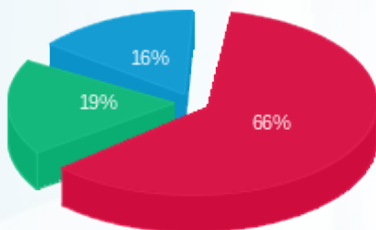

אי סי בז חיוני קומה 02 - 2 - 20065525 (3x63)

סוג תעריף	סוג צריכה	קריאה קודמת	קריאה נוכחית	סה"כ צריכה בקוט"ש	מחיר לקוט"ש בא"ג	סה"כ לתשלום
777	פסגה	3,761.50	3,784.40	22.90	43.79	10.03 ₪
778	גבע	1,703.90	1,708.60	4.70	36.65	1.72 ₪
779	שפל	1,389.00	1,397.20	8.20	30.60	2.51 ₪

סה"כ לדירה:

פסגה	גבע	שפל	סה"כ	שיא ביקוש
3,035.35	1,795.76	2,160.89	6,992.00	77.68
2,857.90 ₪	806.95 ₪	682.11 ₪	4,346.96 ₪	

סה"כ צריכה

סה"כ לתשלום

211.60 ₪	<b>תשלום קבוע</b>	
70.95 ₪	<b>תשלום עבור גודל חיבור ב KVA (3x171)</b>	
4,629.51 ₪	<b>סה"כ לתשלום</b>	<b>לא כולל מע"מ</b>

התפלגות חיוב בש"ח לפי תעו"ז

- פסגה (2,857.90 ₪)
- גבע (806.95 ₪)
- שפל (682.11 ₪)

הסטוריית צריכה בקוט"ש