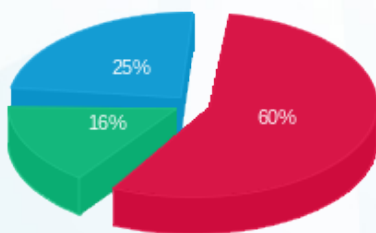

19/09/21 תאריך הפקה:
31/08/21 תאריך קריאה נוכחית:
01/08/21 תאריך קריאה קודמת:

שם דייר: אליעזר לפיאן
שם אתר: קניון רמות

לקוח/ה נכבד/ה, אנו מתכבדים להגיש את חישוב צריכת החשמל לתקופה 01/08/21 - 31/08/21:

אליעזר לפיאן - 6 - 81018555(0x0)

סה"כ לתשלום	מחיר לקוט"ש בא"ג	סה"כ צריכה בקוט"ש	קריאה נוכחית	קריאה קודמת	סוג צריכה	סוג תעריף
			31/08/21	01/08/21	פרטי חשבון עבור תאריכים:	
227.24 ₪	96.41	235.70	42,851.90	42,616.20	פסגה	777
59.56 ₪	45.00	132.35	16,079.30	15,946.95	גבע	778
93.22 ₪	31.59	295.10	44,149.85	43,854.75	שפל	779

סה"כ לדייר:

שיא ביקוש	סה"כ	שפל	גבע	פסגה
3.60	663.15	295.10	132.35	235.70
	380.02 ₪	93.22 ₪	59.56 ₪	227.24 ₪

סה"כ צריכה
סה"כ לתשלום

211.60 ₪	תשלום קבוע	
0.00 ₪	תשלום עבור גודל חיבור בKVA (0x0)	
591.62 ₪	סה"כ לתשלום	לא כולל מע"מ

התפלגות חיוב בש"ח לפי תעו"ז