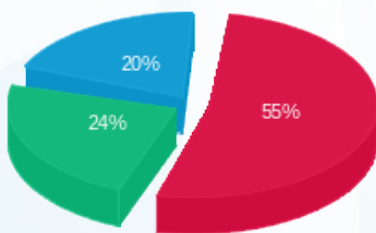

סה"כ לדייר:

פסגה	גבע	שפל	סה"כ	שיא ביקוש
3,035.50	2,843.80	3,395.00	9,274.30	34.60
2,926.53 ₪	1,279.71 ₪	1,072.48 ₪	5,278.72 ₪	

סה"כ צריכה

סה"כ לתשלום

211.60 ₪	תשלום קבוע	
0.00 ₪	תשלום עבור גודל חיבור בKVA (0x0)	
5,490.32 ₪	סה"כ לתשלום	לא כולל מע"מ

התפלגות חיוב בש"ח לפי תעו"ז

■ פסגה (2,926.53 ₪)
■ גבע (1,279.71 ₪)
■ שפל (1,072.48 ₪)

הסטוריית צריכה בקוט"ש