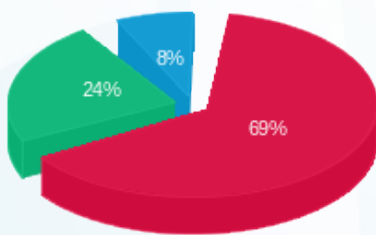

סה"כ לדייר:

שיא ביקוש	סה"כ	שפל	גבע	פסגה
2.80	888.70	143.40	316.00	429.30
	₪ 601.39	₪ 45.30	₪ 142.20	₪ 413.89

סה"כ צריכה

סה"כ לתשלום

₪ 211.60	<b>תשלום קבוע</b>	
₪ 0.00	<b>תשלום עבור גודל חיבור בKVA (0x0)</b>	
₪ 812.99	<b>סה"כ לתשלום</b>	<b>לא כולל מע"מ</b>

התפלגות חיוב בש"ח לפי תעו"ז

■ פסגה (₪ 413.89)  
■ גבע (₪ 142.20)  
■ שפל (₪ 45.30)

הסטוריית צריכה בקוט"ש