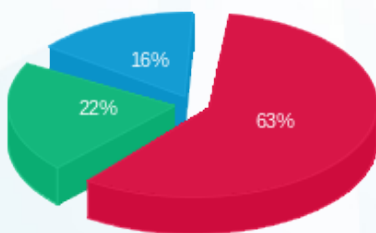

19/09/21 תאריך הפקה:
31/08/21 תאריך קריאה נוכחית:
01/08/21 תאריך קריאה קודמת:

שם דייר: לבושי שרד מזגנים
שם אתר: קניון רמות

לקוח/ה נכבד/ה, אנו מתכבדים להגיש את חישוב צריכת החשמל לתקופה 01/08/21 - 31/08/21:

לבושי שרד מזגנים - 8 - 81019479(0x0)

סוג תעריף	סוג צריכה	קריאה קודמת	קריאה נוכחית	סה"כ צריכה בקוט"ש	מחיר לקוט"ש בא"ג	סה"כ לתשלום
			31/08/21	01/08/21	פרטי חשבון עבור תאריכים:	
777	פסגה	259,907.00	260,806.80	899.80	96.41	867.50 ₪
778	גבע	95,903.00	96,564.80	661.80	45.00	297.81 ₪
779	שפל	203,330.40	204,020.20	689.80	31.59	217.91 ₪

סה"כ לדיר:

פסגה	גבע	שפל	סה"כ	שיא ביקוש
899.80	661.80	689.80	2,251.40	14.60
867.50 ₪	297.81 ₪	217.91 ₪	1,383.22 ₪	

סה"כ צריכה
סה"כ לתשלום

211.60 ₪	תשלום קבוע	
0.00 ₪	תשלום עבור גודל חיבור בKVA (0x0)	
1,594.82 ₪	סה"כ לתשלום	לא כולל מע"מ

התפלגות חיוב בש"ח לפי תע"ז