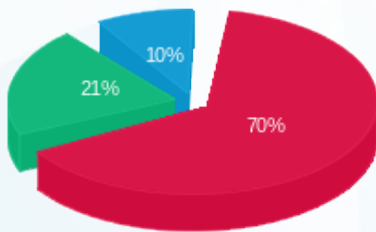

19/09/21 תאריך הפקה:
31/08/21 תאריך קריאה נוכחי:
01/08/21 תאריך קריאה קודמת:

שם דייר: משי רוימי
שם אתר: קניון רמות

לקוח/ה נכבד/ה, אנו מתכבדים להגיש את חישוב צריכת החשמל לתקופה 01/08/21 - 31/08/21:

משי רוימי - 5 - 81014966(0x0)

סוג תעריף	סוג צריכה	קריאה קודמת	קריאה נוכחית	סה"כ צריכה בקוט"ש	מחיר לקוט"ש בא"ג	סה"כ לתשלום
פרטי חשבון עבור תאריכים:						
777	פסגה	01/08/21	31/08/21	791.85	96.41	763.42 ₪
778	גבע	24,584.90	25,094.00	509.10	45.00	229.09 ₪
779	שפל	54,026.55	54,358.00	331.45	31.59	104.71 ₪

סה"כ לדייר:

פסגה	גבע	שפל	סה"כ	שיא ביקוש
791.85	509.10	331.45	1,632.40	5.70
763.42 ₪	229.09 ₪	104.71 ₪	1,097.22 ₪	

סה"כ צריכה
סה"כ לתשלום

211.60 ₪	תשלום קבוע	
0.00 ₪	תשלום עבור גודל חיבור בKVA (0x0)	
1,308.82 ₪	סה"כ לתשלום	לא כולל מע"מ

התפלגות חיוב בש"ח לפי תעו"ז