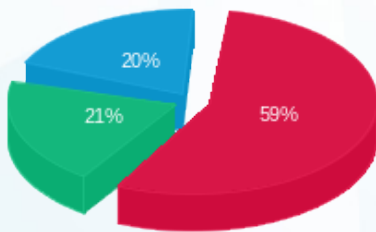

19/09/21 תאריך הפקה:
31/08/21 תאריך קריאה נוכחית:
01/08/21 תאריך קריאה קודמת:

שם דייר: סושי 339
שם אתר: קניון רמות

לקוח/ה נכבד/ה, אנו מתכבדים להגיש את חישוב צריכת החשמל לתקופה 01/08/21 - 31/08/21:

סושי מעגל 339 - 1 (3x63)16225071

סוג תעריף	סוג צריכה	קריאה קודמת	קריאה נוכחית	סה"כ צריכה בקוט"ש	מחיר לקוט"ש בא"ג	סה"כ לתשלום
פרטי חשבון עבור תאריכים:						
777	פסגה	01/08/21	31/08/21	2,341.70	96.41	2,257.63 ₪
778	גבע	23,299.60	25,041.50	1,741.90	45.00	783.86 ₪
779	שפל	55,710.10	58,130.10	2,420.00	31.59	764.48 ₪

סה"כ לדייר:

פסגה	גבע	שפל	סה"כ	שיא ביקוש
2,341.70	1,741.90	2,420.00	6,503.60	21.98
2,257.63 ₪	783.86 ₪	764.48 ₪	3,805.97 ₪	

סה"כ צריכה
סה"כ לתשלום

211.60 ₪	תשלום קבוע	
11.89 ₪	תשלום עבור גודל חיבור בKVA (3x63)	
4,029.45 ₪	סה"כ לתשלום	לא כולל מע"מ

התפלגות חיוב בש"ח לפי תעו"ז