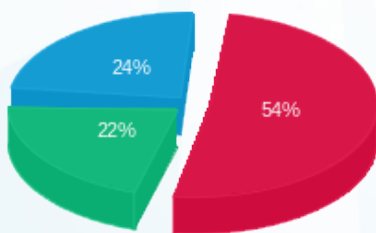

סה"כ לדייר:

פסגה	גבע	שפל	סה"כ	שיא ביקוש
2,465.20	2,118.00	3,414.20	7,997.40	23.16
2,376.70 ₪	953.10 ₪	1,078.55 ₪	4,408.35 ₪	

סה"כ צריכה

סה"כ לתשלום

211.60 ₪	תשלום קבוע	
0.00 ₪	תשלום עבור גודל חיבור בKVA (0x0)	
4,619.95 ₪	סה"כ לתשלום	לא כולל מע"מ

התפלגות חיוב בש"ח לפי תעו"ז

■ פסגה (2,376.70 ₪)  
 ■ גבע (953.10 ₪)  
 ■ שפל (1,078.55 ₪)

הסטוריית צריכה בקוט"ש