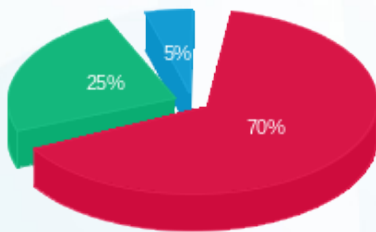

19/09/21 תאריך הפקה:
31/08/21 תאריך קריאה נוכחית:
01/08/21 תאריך קריאה קודמת:

שם דייר: סיטבון
שם אתר: קניון רמות

לקוח/ה נכבד/ה, אנו מתכבדים להגיש את חישוב צריכת החשמל לתקופה 01/08/21 - 31/08/21:

סיטבון - 3 - 19051944(3x63)

סה"כ לתשלום	מחיר לקוט"ש בא"ג	סה"כ צריכה בקוט"ש	קריאה נוכחית	קריאה קודמת	סוג צריכה	סוג תעריף
			31/08/21	01/08/21		פרטי חשבון עבור תאריכים:
₪ 895.41	96.41	928.75	5,956.85	5,028.10	פסגה	777
₪ 320.24	45.00	711.65	1,981.90	1,270.25	גבע	778
₪ 60.92	31.59	192.85	1,130.30	937.45	שפל	779

סה"כ לדייר:

שיא ביקוש	סה"כ	שפל	גבע	פסגה
8.89	1,833.25	192.85	711.65	928.75
	₪ 1,276.57	₪ 60.92	₪ 320.24	₪ 895.41

סה"כ צריכה
סה"כ לתשלום

₪ 211.60	תשלום קבוע	
₪ 11.89	תשלום עבור גודל חיבור בKVA (3x63)	
₪ 1,500.06	סה"כ לתשלום	לא כולל מע"מ

התפלגות חיוב בש"ח לפי תעו"ז