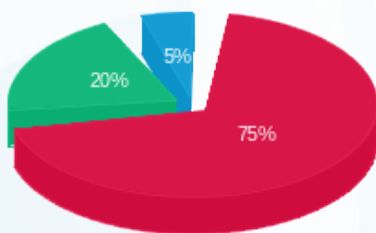

19/09/21 תאריך הפקה:
31/08/21 תאריך קריאה נוכחית:
01/08/21 תאריך קריאה קודמת:

שם דייר: קומה 03 - חשמל ברמות 311
שם אתר: קניון רמות

לקוח/ה נכבד/ה, אנו מתכבדים להגיש את חישוב צריכת החשמל לתקופה 01/08/21 - 31/08/21:

קומה 3 - חשמל ברמות 311 - 12 - 18029705 (3x80)

סוג תעריף	סוג צריכה	קריאה קודמת	קריאה נוכחית	סה"כ צריכה בקוט"ש	מחיר לקוט"ש בא"ג	סה"כ לתשלום
פרטי חשבון עבור תאריכים:						
777	פסגה	01/08/21	31/08/21	1,058.70	96.41	1,020.69 ₪
778	גבע	5,771.60	6,380.60	609.00	45.00	274.05 ₪
779	שפל	8,388.20	8,605.50	217.30	31.59	68.65 ₪

סה"כ לדייר:

פסגה	גבע	שפל	סה"כ	שיא ביקוש
1,058.70	609.00	217.30	1,885.00	11.05
1,020.69 ₪	274.05 ₪	68.65 ₪	1,363.39 ₪	

סה"כ צריכה
סה"כ לתשלום

211.60 ₪	תשלום קבוע	
15.10 ₪	תשלום עבור גודל חיבור בKVA (3x80)	
1,590.08 ₪	סה"כ לתשלום	לא כולל מע"מ

התפלגות חיוב בש"ח לפי תע"ז