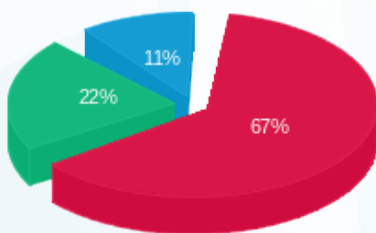

קומה 3 - מזל חזוט 337 - 4 - 19051942(3x63)

סוג תעריף	סוג צריכה	קריאה קודמת	קריאה נוכחית	סה"כ צריכה בקוט"ש	מחיר לקוט"ש בא"ג	סה"כ לתשלום
פרטי חשבון עבור תאריכים:						
777	פסגה	01/08/21	31/08/21	983.35	96.41	948.05 ₪
778	גבע	3,659.45	4,339.95	680.50	45.00	306.23 ₪
779	שפל	2,962.45	3,454.90	492.45	31.59	155.56 ₪

סה"כ לדייר:

פסגה	גבע	שפל	סה"כ	שיא ביקוש
983.35	680.50	492.45	2,156.30	11.42
948.05 ₪	306.23 ₪	155.56 ₪	1,409.84 ₪	

סה"כ צריכה

סה"כ לתשלום

211.60 ₪	<b>תשלום קבוע</b>	
11.89 ₪	<b>תשלום עבור גודל חיבור בKVA (3x63)</b>	
1,633.33 ₪	<b>סה"כ לתשלום</b>	<b>לא כולל מע"מ</b>

התפלגות חיוב בש"ח לפי תעו"ז

■ פסגה (948.05 ₪)  
 ■ גבע (306.23 ₪)  
 ■ שפל (155.56 ₪)

הסטוריית צריכה בקוט"ש