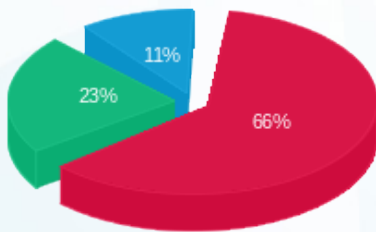

סה"כ לדייר:

פסגה	גבע	שפל	סה"כ	שיא ביקוש
1,685.80	1,256.90	863.20	3,805.90	18.12
1,625.28 ₪	565.61 ₪	272.68 ₪	2,463.57 ₪	

סה"כ צריכה

סה"כ לתשלום

211.60 ₪	תשלום קבוע	
15.10 ₪	תשלום עבור גודל חיבור בKVA (3x80)	
2,690.27 ₪	סה"כ לתשלום	לא כולל מע"מ

התפלגות חיוב בש"ח לפי תע"ז

■ פסגה (1,625.28 ₪)
■ גבע (565.61 ₪)
■ שפל (272.68 ₪)

הסטוריית צריכה בקוט"ש