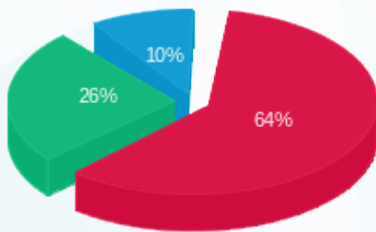

19/09/21 תאריך הפקה:
31/08/21 תאריך קריאה נוכחית:
01/08/21 תאריך קריאה קודמת:

שם דייר: קומה 03 - תמנון 307
שם אתר: קניון רמות

לקוח/ה נכבד/ה, אנו מתכבדים להגיש את חישוב צריכת החשמל לתקופה 01/08/21 - 31/08/21:

קומה 3 - תמנון 307 - 9 - 18029705(3x200)

סוג תעריף	סוג צריכה	קריאה קודמת	קריאה נוכחית	סה"כ צריכה בקוט"ש	מחיר לקוט"ש בא"ג	סה"כ לתשלום
פרטי חשבון עבור תאריכים:						
777	פסגה	01/08/21	31/08/21	7,505.80	96.41	7,236.34 ₪
778	גבע	61,617.20	68,129.00	6,511.80	45.00	2,930.31 ₪
779	שפל	40,834.00	44,395.20	3,561.20	31.59	1,124.98 ₪

סה"כ לדייר:

פסגה	גבע	שפל	סה"כ	שיא ביקוש
7,505.80	6,511.80	3,561.20	17,578.80	69.42
7,236.34 ₪	2,930.31 ₪	1,124.98 ₪	11,291.63 ₪	

סה"כ צריכה
סה"כ לתשלום

211.60 ₪	תשלום קבוע	
37.74 ₪	תשלום עבור גודל חיבור בKVA (3x200)	
11,540.98 ₪	סה"כ לתשלום	לא כולל מע"מ

התפלגות חיוב בש"ח לפי תעו"ז