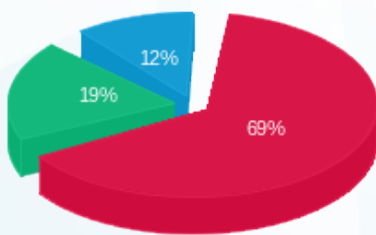

סה"כ לדייר:

שיא ביקוש	סה"כ	שפל	גבע	פסגה
4.90	1,720.41	417.41	486.99	816.01
	1,137.72 ₪	131.86 ₪	219.15 ₪	786.72 ₪

סה"כ צריכה

סה"כ לתשלום

211.60 ₪	תשלום קבוע	
0.00 ₪	תשלום עבור גודל חיבור בKVA (0x0)	
1,349.32 ₪	סה"כ לתשלום	לא כולל מע"מ

התפלגות חיוב בש"ח לפי תעו"ז

■ פסגה (786.72 ₪)
 ■ גבע (219.15 ₪)
 ■ שפל (131.86 ₪)

הסטוריית צריכה בקוט"ש