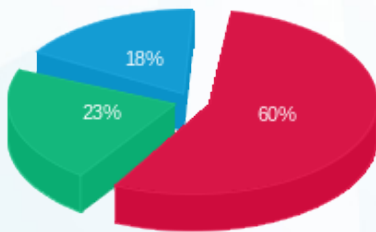

19/09/21 תאריך הפקה:
31/08/21 תאריך קריאה נוכחית:
01/08/21 תאריך קריאה קודמת:

שם דייר: רב קו = אגד
שם אתר: קניון רמות

לקוח/ה נכבד/ה, אנו מתכבדים להגיש את חישוב צריכת החשמל לתקופה 01/08/21 - 31/08/21:

רב קו=אגד - 8 - 81017925(0x0)

סוג תעריף	סוג צריכה	קריאה קודמת	קריאה נוכחית	סה"כ צריכה בקוט"ש	מחיר לקוט"ש בא"ג	סה"כ לתשלום
פרטי חשבון עבור תאריכים:						
777	פסגה	01/08/21	31/08/21	602.70	96.41	581.06 ₪
778	גבע	20,818.30	21,308.90	490.60	45.00	220.77 ₪
779	שפל	52,450.10	53,002.00	551.90	31.59	174.35 ₪

סה"כ לדייר:

פסגה	גבע	שפל	סה"כ	שיא ביקוש
602.70	490.60	551.90	1,645.20	5.50
₪ 581.06	₪ 220.77	₪ 174.35	₪ 976.18	

סה"כ צריכה
סה"כ לתשלום

211.60 ₪	תשלום קבוע	
0.00 ₪	תשלום עבור גודל חיבור בKVA (0x0)	
1,187.78 ₪	סה"כ לתשלום	לא כולל מע"מ

התפלגות חיוב בש"ח לפי תעו"ז