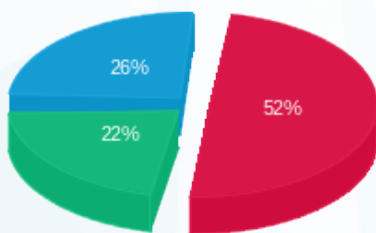

ארומה 1 - 1 - 81005601(3x160)

סוג תעריף	סוג צריכה	קריאה קודמת	קריאה נוכחית	סה"כ צריכה בקוט"ש	מחיר לקוט"ש בא"ג	סה"כ לתשלום
פרטי חשבון עבור תאריכים:						
777	פסגה	01/08/21	31/08/21	8,459.76	96.41	8,156.05 ₪
778	גבע	147,242.62	154,914.33	7,671.71	45.00	3,452.27 ₪
779	שפל	379,998.59	392,777.31	12,778.72	31.59	4,036.80 ₪

סה"כ לדייר:

פסגה	גבע	שפל	סה"כ	שיא ביקוש
8,459.76	7,671.71	12,778.72	28,910.19	60.83
8,156.05 ₪	3,452.27 ₪	4,036.80 ₪	15,645.12 ₪	

סה"כ צריכה

סה"כ לתשלום

211.60 ₪	תשלום קבוע	
30.19 ₪	תשלום עבור גודל חיבור בKVA (3x160)	
15,886.91 ₪	סה"כ לתשלום	לא כולל מע"מ

התפלגות חיוב בש"ח לפי תע"ז

■ פסגה (8,156.05 ₪)
 ■ גבע (3,452.27 ₪)
 ■ שפל (4,036.80 ₪)

הסטוריית צריכה בקוט"ש