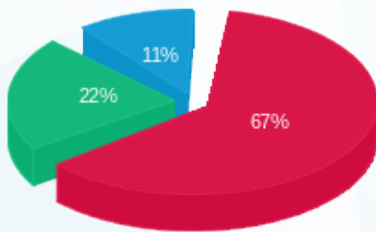

סה"כ לדייר:

פסגה	גבע	שפל	סה"כ	שיא ביקוש
1,140.55	804.92	597.91	2,543.37	7.22
1,099.60 ₪	362.21 ₪	188.88 ₪	1,650.69 ₪	

סה"כ צריכה

סה"כ לתשלום

211.60 ₪	תשלום קבוע	
7.55 ₪	תשלום עבור גודל חיבור בKVA (3x40)	
1,869.84 ₪	סה"כ לתשלום	לא כולל מע"מ

התפלגות חיוב בש"ח לפי תעו"ז

■ פסגה (1,099.60 ₪)
 ■ גבע (362.21 ₪)
 ■ שפל (188.88 ₪)

הסטוריית צריכה בקוט"ש