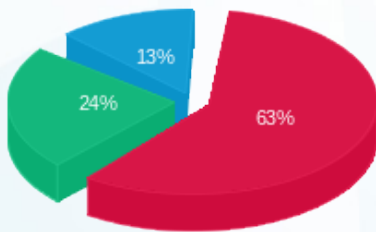

ביגוד 27 - 3 - 81010693 (3x200)

סוג תעריף	סוג צריכה	קריאה קודמת	קריאה נוכחית	סה"כ צריכה בקוט"ש	מחיר לקוט"ש בא"ג	סה"כ לתשלום
			31/08/21	01/08/21	פרטי חשבון עבור תאריכים:	
777	פסגה	194,021.80	203,643.56	9,621.76	96.41	9,276.34 ₪
778	גבע	81,460.06	89,317.86	7,857.80	45.00	3,536.01 ₪
779	שפל	83,204.86	89,483.26	6,278.40	31.59	1,983.35 ₪

סה"כ לדייר:

פסגה	גבע	שפל	סה"כ	שיא ביקוש
9,621.76	7,857.80	6,278.40	23,757.96	72.32
9,276.34 ₪	3,536.01 ₪	1,983.35 ₪	14,795.70 ₪	

סה"כ צריכה

סה"כ לתשלום

211.60 ₪	תשלום קבוע	
37.74 ₪	תשלום עבור גודל חיבור בKVA (3x200)	
15,045.04 ₪	סה"כ לתשלום	לא כולל מע"מ

התפלגות חיוב בש"ח לפי תעו"ז

■ פסגה (9,276.34 ₪)
 ■ גבע (3,536.01 ₪)
 ■ שפל (1,983.35 ₪)

הסטוריית צריכה בקוט"ש