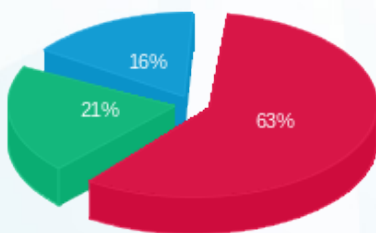

19/09/21 תאריך הפקה:
31/08/21 תאריך קריאה נוכחית:
01/08/21 תאריך קריאה קודמת:

שם דייר: בילבונג
שם אתר: רמות מול זכרון

לקוח/ה נכבד/ה, אנו מתכבדים להגיש את חישוב צריכת החשמל לתקופה 01/08/21 - 31/08/21:

בילבונג - 5 - 81005601 (3x80)

סוג תעריף	סוג צריכה	קריאה קודמת	קריאה נוכחית	סה"כ צריכה בקוט"ש	מחיר לקוט"ש בא"ג	סה"כ לתשלום
פרטי חשבון עבור תאריכים:						
777	פסגה	01/08/21	31/08/21	1,722.58	96.41	1,660.74 ₪
778	גבע	21,706.18	22,936.50	1,230.32	45.00	553.64 ₪
779	שפל	38,195.06	39,577.90	1,382.84	31.59	436.84 ₪

סה"כ לדייר:

פסגה	גבע	שפל	סה"כ	שיא ביקוש
1,722.58	1,230.32	1,382.84	4,335.75	13.21
1,660.74 ₪	553.64 ₪	436.84 ₪	2,651.23 ₪	

סה"כ צריכה
סה"כ לתשלום

211.60 ₪	תשלום קבוע	
15.10 ₪	תשלום עבור גודל חיבור בKVA (3x80)	
2,877.92 ₪	סה"כ לתשלום	לא כולל מע"מ

התפלגות חיוב בש"ח לפי תע"ז