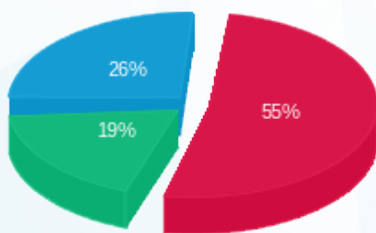

19/09/21 תאריך הפקדה:
31/08/21 תאריך קריאה נוכחית:
01/08/21 תאריך קריאה קודמת:

שם דייר: בלאק חדש
שם אתר: רמות מול זכרון

לקוח/ה נכבד/ה, אנו מתכבדים להגיש את חישוב צריכת החשמל לתקופה 01/08/21 - 31/08/21:

בלאק - 8 - (3x250)81010693

סה"כ לתשלום	מחיר לקוט"ש בא"ג	סה"כ צריכה בקוט"ש	קריאה נוכחית	קריאה קודמת	סוג צריכה	סוג תעריף
			31/08/21	01/08/21		פרטי חשבון עבור תאריכים:
11,823.05 ₪	96.41	12,263.30	358,525.13	346,261.84	פסגה	777
4,097.90 ₪	45.00	9,106.45	186,000.63	176,894.19	גבע	778
5,677.43 ₪	31.59	17,972.24	393,431.78	375,459.54	שפל	779

סה"כ לדייר:

שיא ביקוש	סה"כ	שפל	גבע	פסגה
88.45	39,341.98	17,972.24	9,106.45	12,263.30
	21,598.38 ₪	5,677.43 ₪	4,097.90 ₪	11,823.05 ₪

סה"כ צריכה
סה"כ לתשלום

211.60 ₪	תשלום קבוע	
47.18 ₪	תשלום עבור גודל חיבור בKVA (3x250)	
21,857.15 ₪	סה"כ לתשלום	לא כולל מע"מ

התפלגות חיוב בש"ח לפי תעו"ז