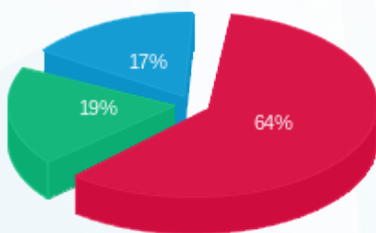

סה"כ לדייר:

פסגה	גבע	שפל	סה"כ	שיא ביקוש
1,292.20	832.55	1,035.00	3,159.74	8.83
1,245.81 ₪	374.65 ₪	326.96 ₪	1,947.41 ₪	

סה"כ צריכה

סה"כ לתשלום

211.60 ₪	תשלום קבוע	
6.04 ₪	תשלום עבור גודל חיבור בKVA (3x32)	
2,165.05 ₪	סה"כ לתשלום	לא כולל מע"מ

התפלגות חיוב בש"ח לפי תע"ז

■ פסגה (1,245.81 ₪)  
 ■ גבע (374.65 ₪)  
 ■ שפל (326.96 ₪)

הסטוריית צריכה בקוט"ש