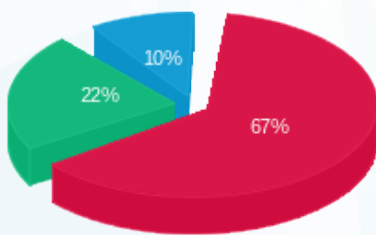

19/09/21 תאריך הפקה:
31/08/21 תאריך קריאה נוכחית:
01/08/21 תאריך קריאה קודמת:

שם דייר: גלי סולוג 8
שם אתר: רמות מול זכרון

לקוח/ה נכבד/ה, אנו מתכבדים להגיש את חישוב צריכת החשמל לתקופה 01/08/21 - 31/08/21:

גלי סולוג 8 - 1 - 16193924 (3x80)

סוג תעריף	סוג צריכה	קריאה קודמת	קריאה נוכחית	סה"כ צריכה בקוט"ש	מחיר לקוט"ש בא"ג	סה"כ לתשלום
פרטי חשבון עבור תאריכים:						
777	פסגה	01/08/21	31/08/21	3,486.40	96.41	3,361.24 ₪
778	גבע	41,080.00	43,567.80	2,487.80	45.00	1,119.51 ₪
779	שפל	44,351.50	45,945.10	1,593.60	31.59	503.42 ₪

סה"כ לדייר:

פסגה	גבע	שפל	סה"כ	שיא ביקוש
3,486.40	2,487.80	1,593.60	7,567.80	25.55
3,361.24 ₪	1,119.51 ₪	503.42 ₪	4,984.17 ₪	

סה"כ צריכה
סה"כ לתשלום

211.60 ₪	תשלום קבוע	
15.10 ₪	תשלום עבור גודל חיבור בKVA (3x80)	
5,210.86 ₪	סה"כ לתשלום	לא כולל מע"מ

התפלגות חיוב בש"ח לפי תעו"ז