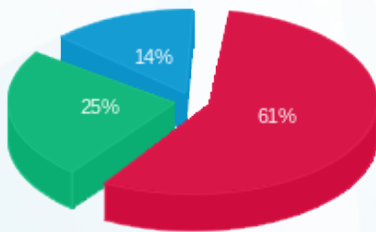

19/09/21 תאריך הפקה:
31/08/21 תאריך קריאה נוכחית:
01/08/21 תאריך קריאה קודמת:

שם דייר: גרג חדש
שם אתר: רמות מול זכרון

לקוח/ה נכבד/ה, אנו מתכבדים להגיש את חישוב צריכת החשמל לתקופה 01/08/21 - 31/08/21:

גרג חדש - 2 - 15114161 (3x140)

סוג תעריף	סוג צריכה	קריאה קודמת	קריאה נוכחית	סה"כ צריכה בקוט"ש	מחיר לקוט"ש בא"ג	סה"כ לתשלום
		01/08/21	31/08/21			
777	פסגה	204,969.60	211,790.80	6,821.20	96.41	6,576.32 ₪
778	גבע	98,261.80	104,317.40	6,055.60	45.00	2,725.02 ₪
779	שפל	155,810.60	160,602.80	4,792.20	31.59	1,513.86 ₪

סה"כ לדייר:

פסגה	גבע	שפל	סה"כ	שיא ביקוש
6,821.20	6,055.60	4,792.20	17,669.00	58.76
6,576.32 ₪	2,725.02 ₪	1,513.86 ₪	10,815.19 ₪	

סה"כ צריכה
סה"כ לתשלום

211.60 ₪	תשלום קבוע	
26.42 ₪	תשלום עבור גודל חיבור בKVA (3x140)	
11,053.21 ₪	סה"כ לתשלום	לא כולל מע"מ

התפלגות חיוב בש"ח לפי תעו"ז