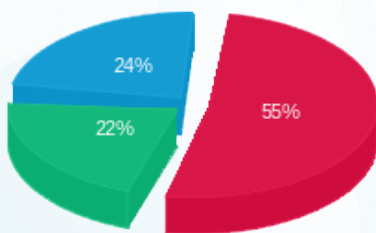

19/09/21 תאריך הפקה:
31/08/21 תאריך קריאה נוכחית:
01/08/21 תאריך קריאה קודמת:

שם דייר: לג'נדה
שם אתר: רמות מול זכרון

לקוח/ה נכבד/ה, אנו מתכבדים להגיש את חישוב צריכת החשמל לתקופה 01/08/21 - 31/08/21:

לג'נדה - 5 - 15114161(3x80)

סוג תעריף	סוג צריכה	קריאה קודמת	קריאה נוכחית	סה"כ צריכה בקוט"ש	מחיר לקוט"ש בא"ג	סה"כ לתשלום
		01/08/21	31/08/21			
777	פסגה	99,386.80	102,110.50	2,723.70	96.41	2,625.92 ₪
778	גבע	54,382.40	56,703.70	2,321.30	45.00	1,044.59 ₪
779	שפל	102,784.10	106,399.60	3,615.50	31.59	1,142.14 ₪

סה"כ לדייר:

פסגה	גבע	שפל	סה"כ	שיא ביקוש
2,723.70	2,321.30	3,615.50	8,660.50	23.62
2,625.92 ₪	1,044.59 ₪	1,142.14 ₪	4,812.64 ₪	

סה"כ צריכה
סה"כ לתשלום

211.60 ₪	תשלום קבוע	
15.10 ₪	תשלום עבור גודל חיבור בKVA (3x80)	
5,039.34 ₪	סה"כ לתשלום	לא כולל מע"מ

התפלגות חיוב בש"ח לפי תעו"ז