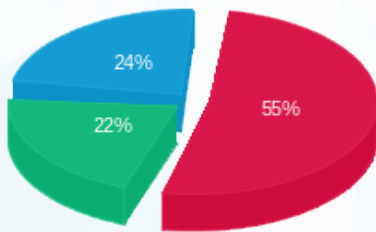

19/09/21 תאריך הפקה:
31/08/21 תאריך קריאה נוכחית:
01/08/21 תאריך קריאה קודמת:

שם דייר: מקדונלדס
שם אתר: רמות מול זכרון

לקוח/ה נכבד/ה, אנו מתכבדים להגיש את חישוב צריכת החשמל לתקופה 01/08/21 - 31/08/21:

מקדונלד - 4 - 15114161 (3x100)

סוג תעריף	סוג צריכה	קריאה קודמת	קריאה נוכחית	סה"כ צריכה בקוט"ש	מחיר לקוט"ש בא"ג	סה"כ לתשלום
		01/08/21	31/08/21	פרטי חשבון עבור תאריכים:		
777	פסגה	248,320.20	255,215.20	6,895.00	96.41	6,647.47 ₪
778	גבע	128,662.00	134,450.80	5,788.80	45.00	2,604.96 ₪
779	שפל	266,945.40	275,975.40	9,030.00	31.59	2,852.58 ₪

סה"כ לדייר:

פסגה	גבע	שפל	סה"כ	שיא ביקוש
6,895.00	5,788.80	9,030.00	21,713.80	54.22
6,647.47 ₪	2,604.96 ₪	2,852.58 ₪	12,105.01 ₪	

סה"כ צריכה
סה"כ לתשלום

211.60 ₪	תשלום קבוע	
18.87 ₪	תשלום עבור גודל חיבור בKVA (3x100)	
12,335.48 ₪	סה"כ לתשלום	לא כולל מע"מ

התפלגות חיוב בש"ח לפי תעו"ז