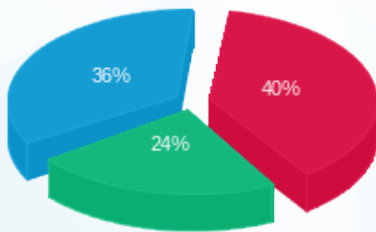

19/09/21 תאריך הפקה:
31/08/21 תאריך קריאה נוכחית:
01/08/21 תאריך קריאה קודמת:

שם דייר: פאב 55
שם אתר: רמות מול זכרון

לקוח/ה נכבד/ה, אנו מתכבדים להגיש את חישוב צריכת החשמל לתקופה 01/08/21 - 31/08/21:

פאב 55 - 4 - 16224993 (3x250)

סוג תעריף	סוג צריכה	קריאה קודמת	קריאה נוכחית	סה"כ צריכה בקוט"ש	מחיר לקוט"ש בא"ג	סה"כ לתשלום
		01/08/21	31/08/21			
777	פסגה	259,724.80	266,504.80	6,780.00	96.41	6,536.60 ₪
778	גבע	176,138.40	184,708.40	8,570.00	45.00	3,856.50 ₪
779	שפל	371,236.00	389,688.80	18,452.80	31.59	5,829.24 ₪

סה"כ לדייר:

פסגה	גבע	שפל	סה"כ	שיא ביקוש
6,780.00	8,570.00	18,452.80	33,802.80	93.92
6,536.60 ₪	3,856.50 ₪	5,829.24 ₪	16,222.34 ₪	

סה"כ צריכה
סה"כ לתשלום

211.60 ₪	תשלום קבוע	
47.18 ₪	תשלום עבור גודל חיבור בKVA (3x250)	
16,481.11 ₪	סה"כ לתשלום	לא כולל מע"מ

התפלגות חיוב בש"ח לפי תעו"ז