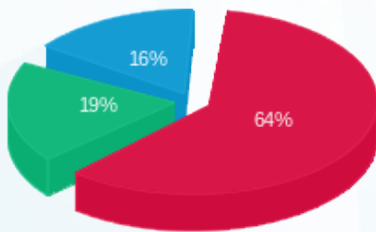

19/09/21 תאריך הפקה:
31/08/21 תאריך קריאה נוכחית:
01/08/21 תאריך קריאה קודמת:

שם דייר: פאנקי טוי
שם אתר: רמות מול זכרון

לקוח/ה נכבד/ה, אנו מתכבדים להגיש את חישוב צריכת החשמל לתקופה 01/08/21 - 31/08/21:

פאנקי טוי - 6 - 81010693(3x40)

סוג תעריף	סוג צריכה	קריאה קודמת	קריאה נוכחית	סה"כ צריכה בקוט"ש	מחיר לקוט"ש בא"ג	סה"כ לתשלום
פרטי חשבון עבור תאריכים:						
777	פסגה	01/08/21	31/08/21	3,518.98	96.41	3,392.65 ₪
778	גבע	11,531.49	13,817.00	2,285.51	45.00	1,028.48 ₪
779	שפל	14,206.26	16,928.95	2,722.69	31.59	860.10 ₪

סה"כ לדייר:

פסגה	גבע	שפל	סה"כ	שיא ביקוש
3,518.98	2,285.51	2,722.69	8,527.18	25.81
3,392.65 ₪	1,028.48 ₪	860.10 ₪	5,281.23 ₪	

סה"כ צריכה
סה"כ לתשלום

211.60 ₪	תשלום קבוע	
7.55 ₪	תשלום עבור גודל חיבור בKVA (3x40)	
5,500.37 ₪	סה"כ לתשלום	לא כולל מע"מ

התפלגות חיוב בש"ח לפי תע"ז