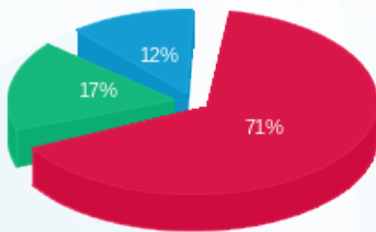

19/09/21 תאריך הפקה:
31/08/21 תאריך קריאה נוכחית:
01/08/21 תאריך קריאה קודמת:

שם דייר: פאנקי מאנקי
שם אתר: רמות מול זכרון

לקוח/ה נכבד/ה, אנו מתכבדים להגיש את חישוב צריכת החשמל לתקופה 01/08/21 - 31/08/21:

פאנקי מאנקי - 3 - 16224993(3x125)

סוג תעריף	סוג צריכה	קריאה קודמת	קריאה נוכחית	סה"כ צריכה בקוט"ש	מחיר לקוט"ש בא"ג	סה"כ לתשלום
פרטי חשבון עבור תאריכים:						
777	פסגה	01/08/21	31/08/21	4,032.60	96.41	3,887.83 ₪
778	גבע	6,876.20	9,005.40	2,129.20	45.00	958.14 ₪
779	שפל	9,072.80	11,183.00	2,110.20	31.59	666.61 ₪

סה"כ לדייר:

פסגה	גבע	שפל	סה"כ	שיא ביקוש
4,032.60	2,129.20	2,110.20	8,272.00	387.41
3,887.83 ₪	958.14 ₪	666.61 ₪	5,512.58 ₪	

סה"כ צריכה
סה"כ לתשלום

211.60 ₪	תשלום קבוע	
23.59 ₪	תשלום עבור גודל חיבור בKVA (3x125)	
5,747.77 ₪	סה"כ לתשלום	לא כולל מע"מ

התפלגות חיוב בש"ח לפי תעו"ז